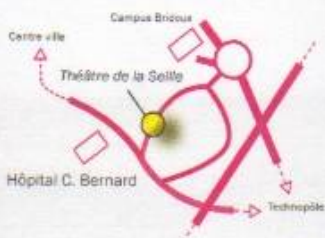

Les 28 et 29 Janvier 2011
à 20h30 au Théâtre de la Seille

Parking gratuit et surveillé